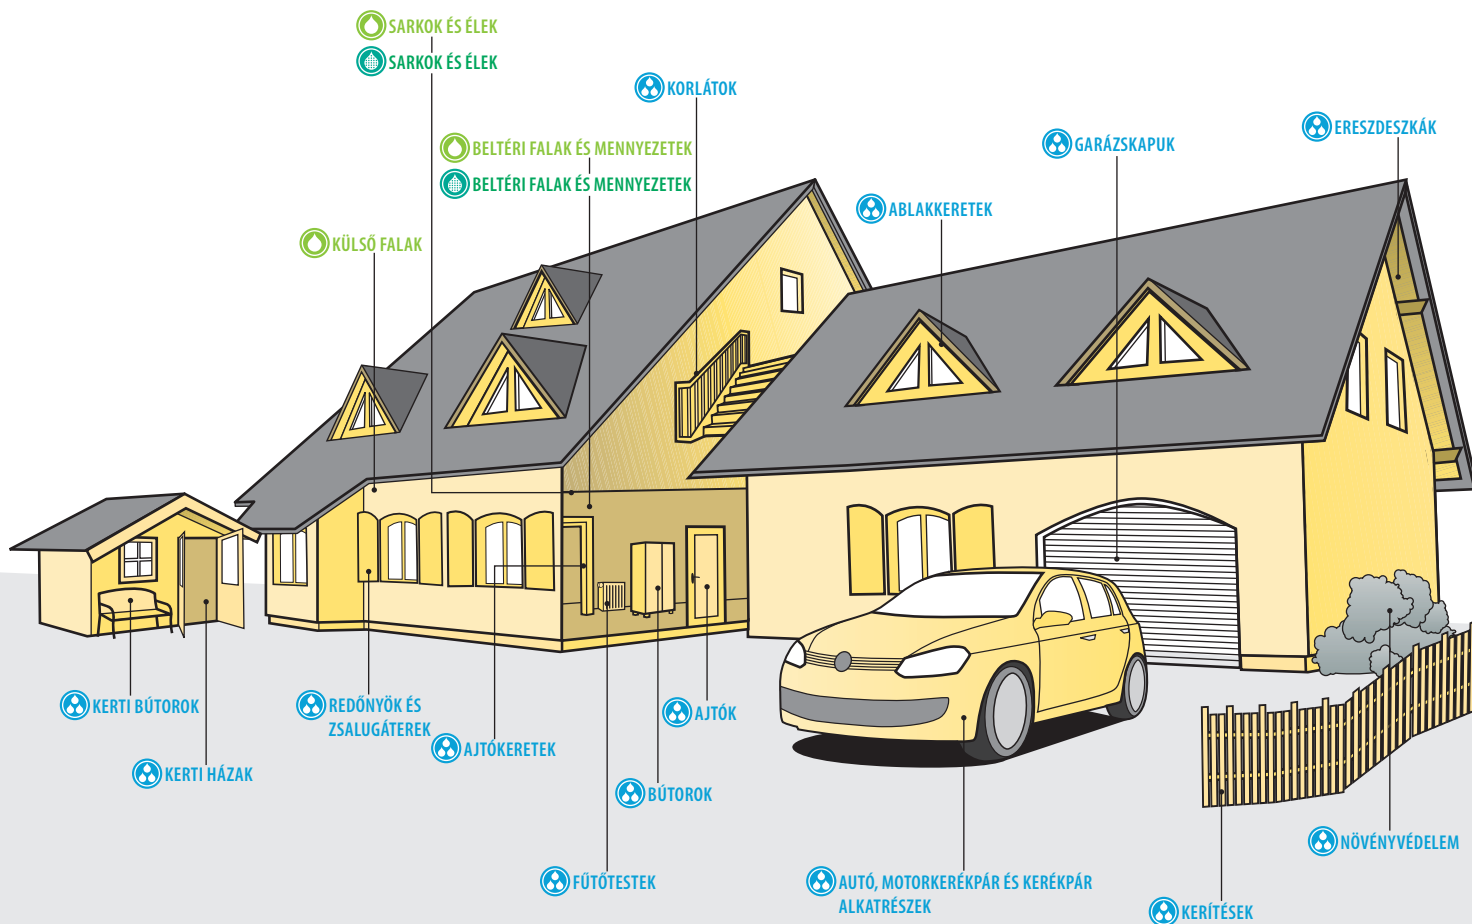

## Tegye széppé környezetét - a WAGNER festőrendszereivel!

Szeretné megszépíteni vagy felújítani otthonát? Óvni szeretné kerítését és kerti bútorait az időjárás viszontagságaitól? Nem számít, mit kell újrafesteni, most megteheti saját maga. A következő oldalakon megtalálja mindazt, amire szüksége lesz, hogy új színnel megszépítse vagy megóvja a falakat, a mennyezetet, a tapétát, az ablakokat, ajtókat vagy bútorokat. Csekély erőfeszítéssel is profi eredményt érhet el.