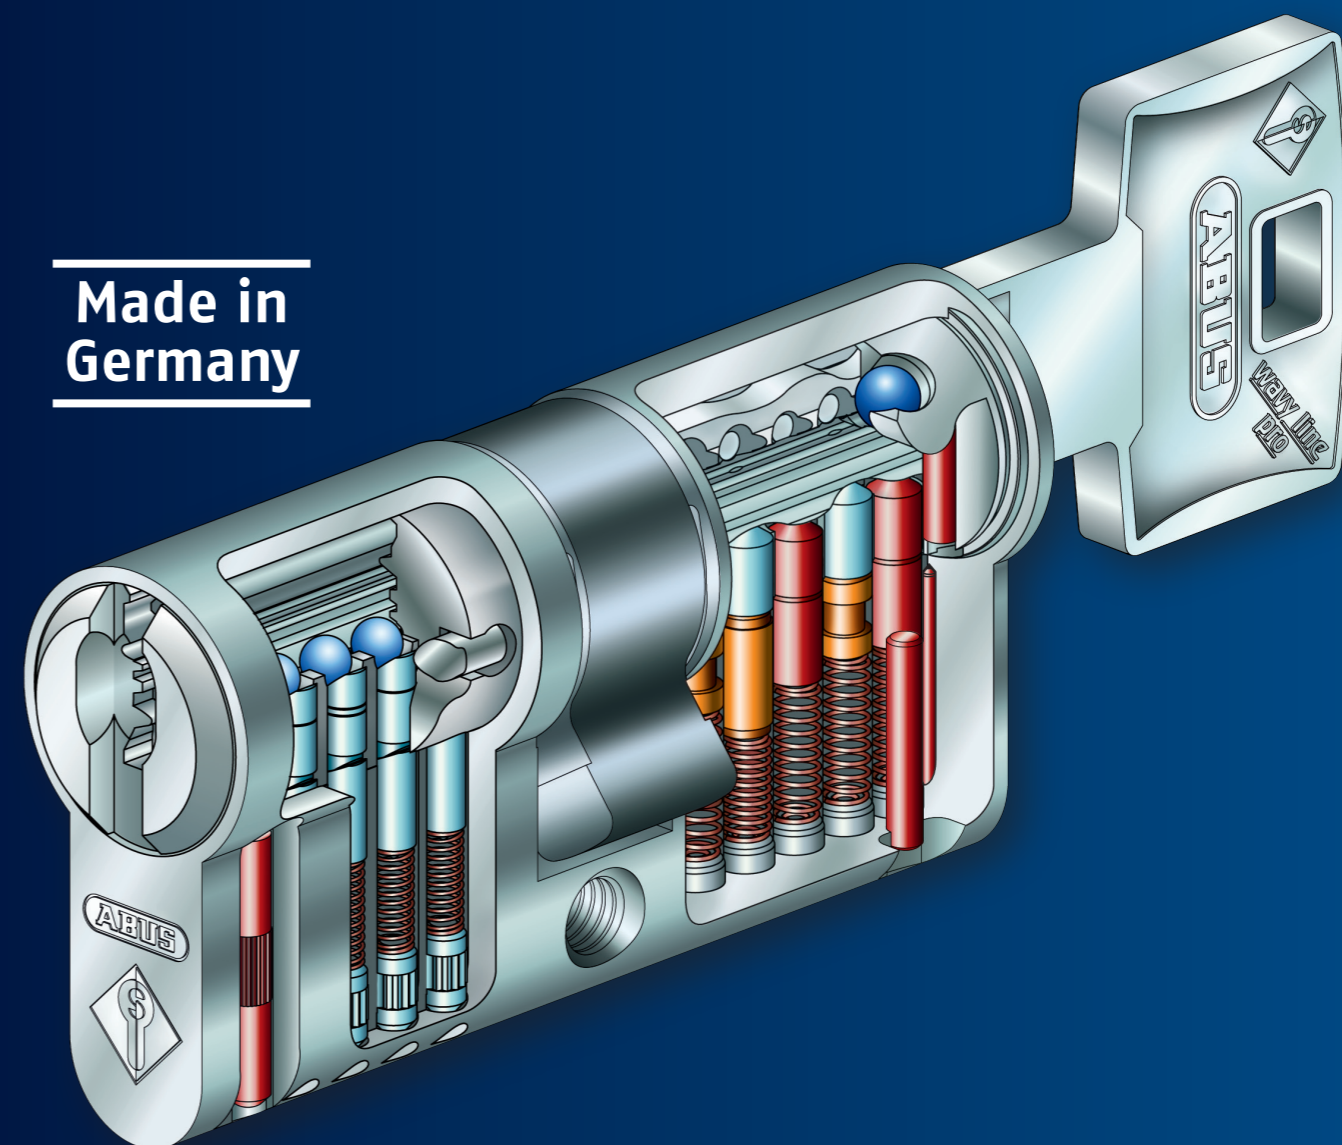

Wavy Line pro

Fűrt kulcsos rendszer hullámos kulcsprofillal

Made in
Germany