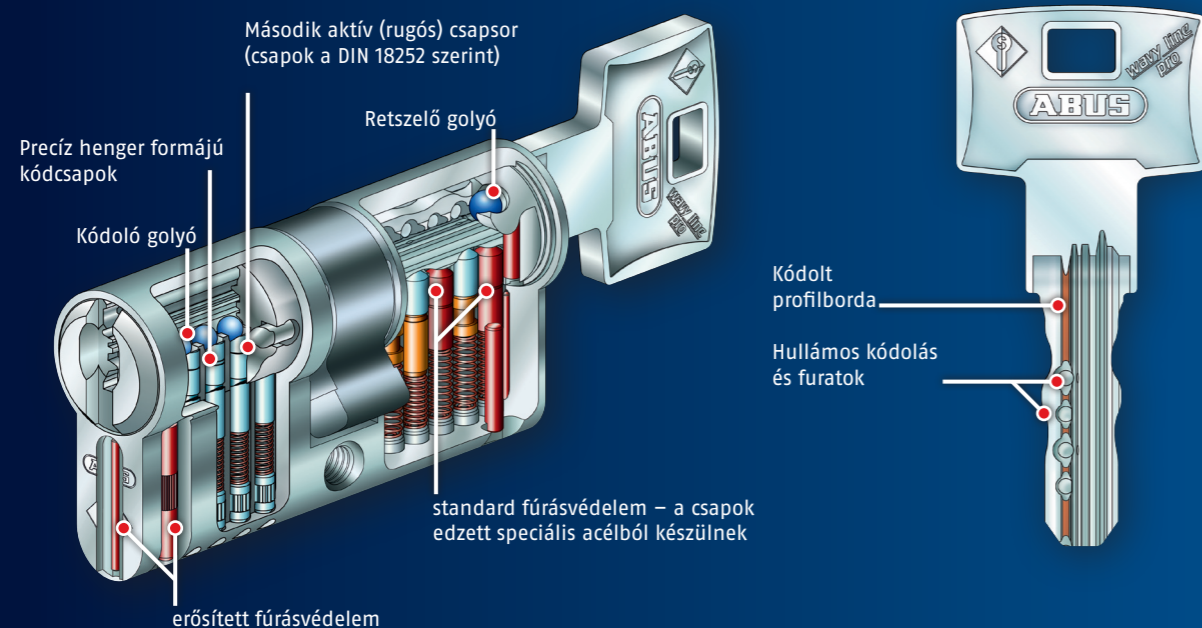

Security Tech Germany

Security Tech Germany

A referenciák bizalmat nyújtanak

A Stralsund-i OZEANEUM ABUS fűrt kulcsos rendszerrel lett felszerelve.

© Johannes-Maria Schlorke, 2008

Tanácsadás és tervezés

A megfelelő és biztonságos zárrendszer alapja a megfelelő tervezés. Munkatársaink és partnereink telefonon illetve a helyszínen készséggel állnak az Önök rendelkezésére. Kérjük keressen meg bennünket.

Az ábrák az erősített fúrásvédelmet ábrázolják

Jogosultság ellenőrzés 3 dimenzióban

- 6 csap az első csapsorban
- további csapok a 2. csapsorban
- reteszelő golyó kapcsolatban egy kódolt profilbordával

Kódolt profilborda reteszelő golyóval

- A reteszelő golyó blokkol a manipulációs kísérleteknél (pl. letapogatás)
- A rosszul kódolt profilbordával történő nyitási kísérletet a reteszelő golyó megghiúsítja
- Hiányzó profilborda esetén blokkol a reteszelő golyó

Alapvető rendszerelőnyök

- Az akár tíz csap és a reteszelő golyó magas biztonságot garantál
- Komfortos használat a fűrt kulcsos technológiának köszönhetően
- Függőleges kulcsnyílás
- Nagyon stabil és formatervezett kulcs
- 14 mm-es hengerátmérő
- A szabadalmaztatott rendszer jogilag védett másolásvédelmet nyújt
- Gyártás a DIN EN 1303, DIN 18252 és ISO 9001:2008 szerint