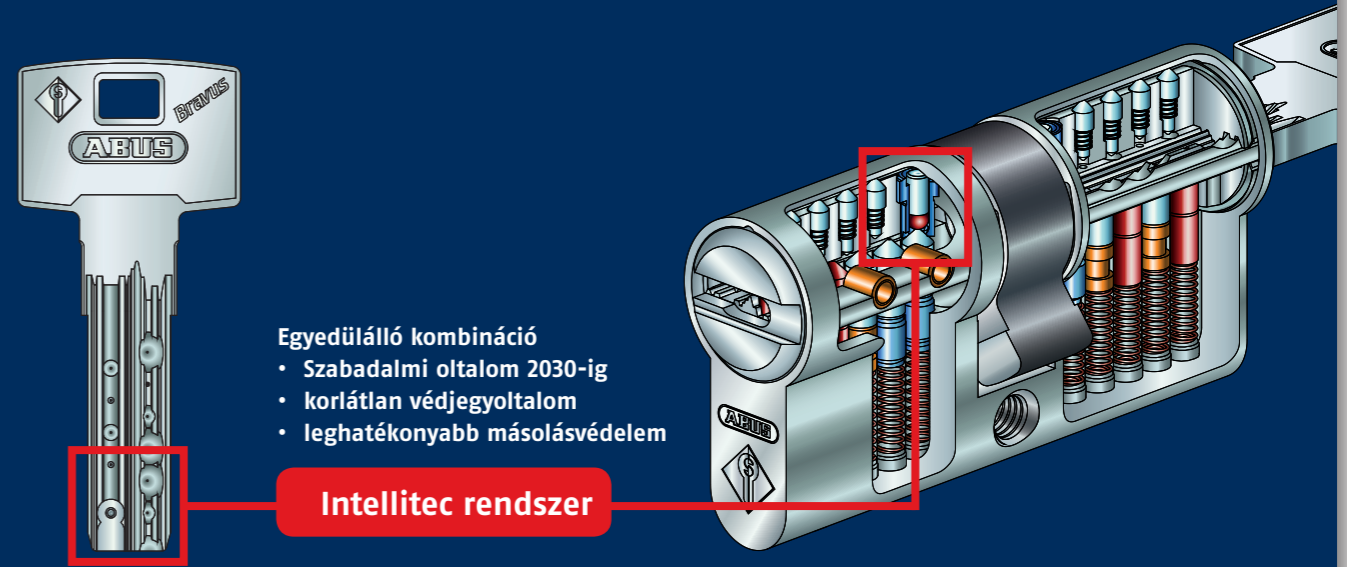

Bravus.2000 Zárrendszer

Szabadalmaztatva: Intellitec rendszer

A Bravus.2000-es rendszer főbb jellemzői

- Legmagasabb szintű jogi és műszaki másolásvédelem
- Szabadalmi oltalom 2030-ig*, védjegyoltalom korlátlan
- Kényelmes, stabil fűrt kulcs
- Vízszintes kulcsnyílás
- A legmagasabb szintű másolás elleni védelem az Intellitec rendszernek köszönhetően
- Alkalmas kis és közepes méretű zárrendszerekhez
- Gazdaságosankombinálható Bravus.1000, Bravus.3000 vagy Bravus.4000 rendszerekkel

Műszaki adatok

- 2. biztonsági szint a Bravus rendszerben
- Szabadalmaztatott Intellitec rendszer
- 6-csapos rendszer
- 10 rugós csap 2 csapsorban
- 14 mm-es hengerátmérő

Lehetetlen az "illegális" kulcsmásolás