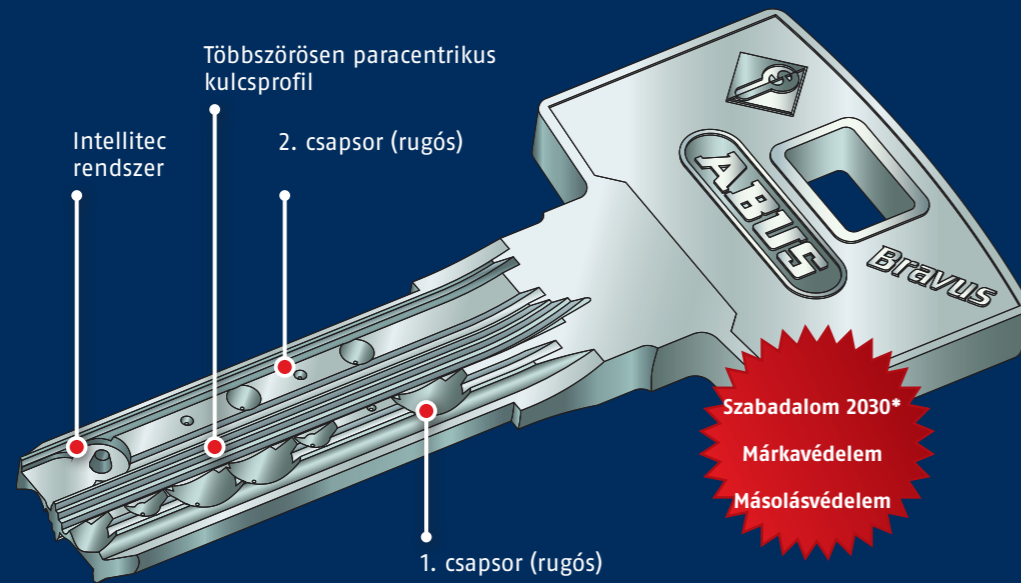

Bravus.2000 Zárrendszer

Szabadalmaztatva: Intellitec rendszer

A Bravus.2000-es rendszer főbb jellemzői

- Legmagasabb szintű jogi és műszaki másolásvédelem
- Szabadalmi oltalom 2030-ig*, védjegyoltalom korlátlan
- Kényelmes, stabil fűrt kulcs
- Vízszintes kulcsnyílás
- A legmagasabb szintű másolás elleni védelem az Intellitec rendszernek köszönhetően
- Alkalmas kis és közepes méretű zárrendszerekhez
- Gazdaságosankombinálható Bravus.1000, Bravus.3000 vagy Bravus.4000 rendszerekkel

Műszaki adatok

- 2. biztonsági szint a Bravus rendszerben
- Szabadalmaztatott Intellitec rendszer
- 6-csapos rendszer
- 10 rugós csap 2 csapsorban
- 14 mm-es hengerátmérő

Lehetetlen az "illegális" kulcsmásolás